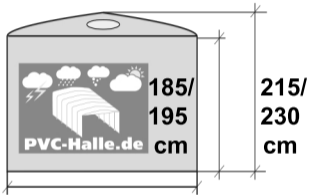

**Länge: 412 cm /
515 cm / 618 cm /
721 cm / + weitere
103 cm Module bis unbegrenzt**

PVC- Halle Tunnel

Breite 250 / 280 / 300 cm